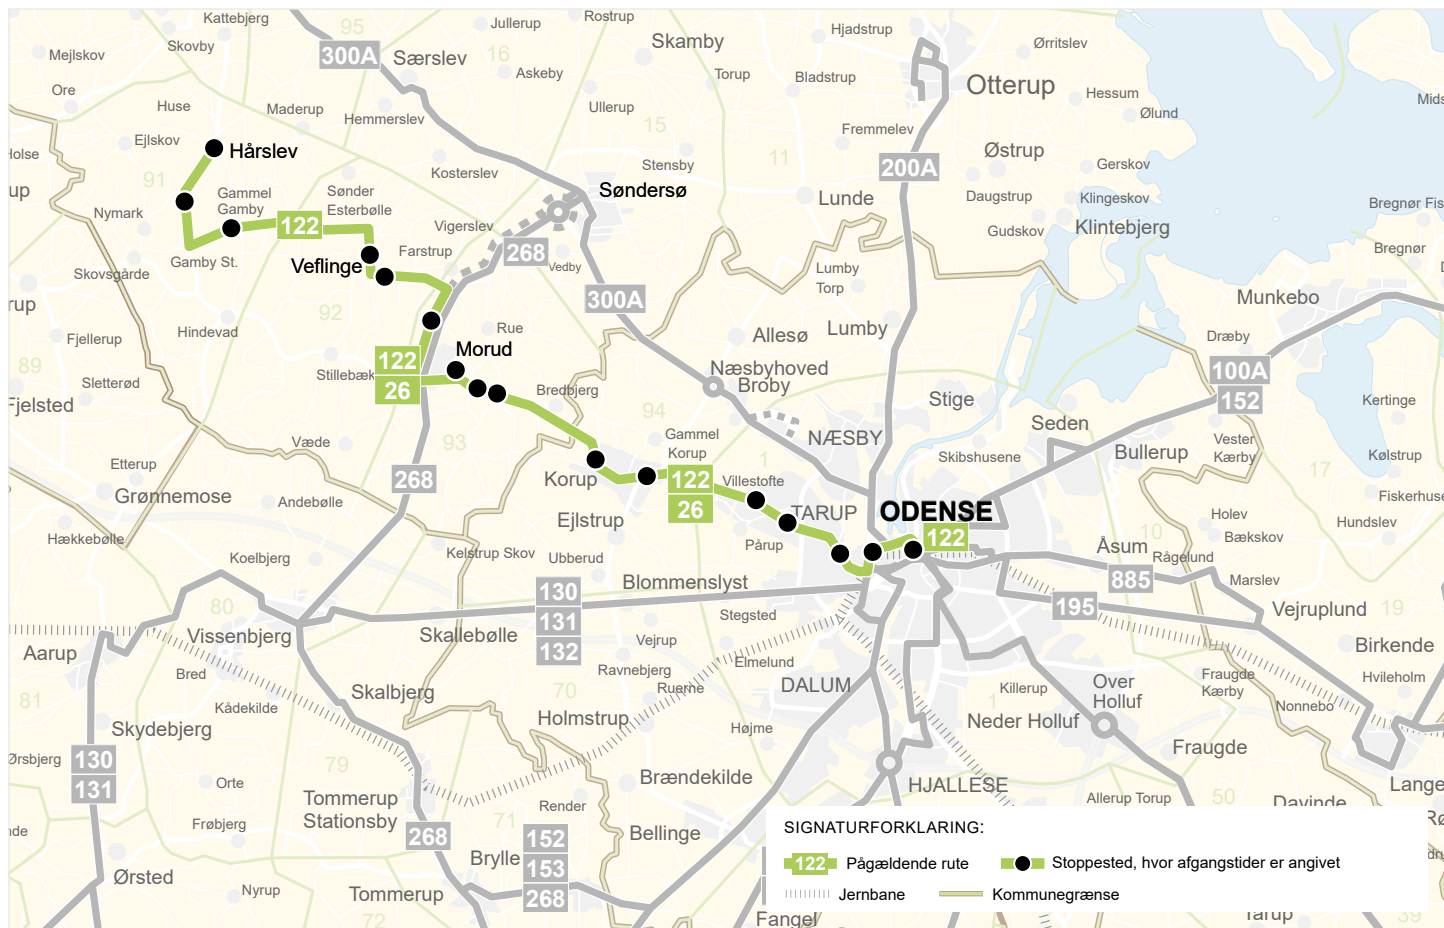

Du kan skifte til / fra letbanen ved Tarup Center

Rute 26 fortsætter fra Tarup Center ad Rismarksvej, Kløvermosevej og Tietgens Allé til Fraugde, se køreplan for rute 25-26

HÅRSLEV - MORUD - ODENSE

Rutenumr.	Hårslev Kirke	Hårslev Skole	Gamby	Veflinge	Lindebjerg	Frugthaven	Morud Centret	Havrehedsskolen	Langesøvej	Slukefter	Kalørvej / Rugårdsvej	Villestofteskovvej	Tarup Center	Stadionvej	Seniorhuset	OBC Nord Plads I
26							06.55	06.56	06.58	07.02	07.04	07.07	07.11			
26							08.11	08.12	08.14	08.18	08.20	08.23	08.27			
26							11	12	14	18	20	23	27			
26							10.11	10.12	10.14	10.18	10.20	10.23	10.27			
26							11.10	11.11	11.13	11.17	11.19	11.22	11.26			
26							10	11	13	17	19	22	26			
26							17.10	17.11	17.13	17.17	17.19	17.22	17.26			
26							18.11	18.12	18.14	18.18	18.20	18.23	18.27			
26							19.11	19.12	19.14	19.18	19.20	19.23	19.27			
26							20.11	20.12	20.14	20.18	20.20	20.23	20.27			
26							21.01	21.02	21.04	21.08	21.10	21.13	21.17			
26							22.01	22.02	22.04	22.08	22.10	22.13	22.17			
26							23.11	23.12	23.14	23.18	23.20	23.23	23.27			

Du kan skifte til / fra letbanen ved Tarup Center

Rute 26 fortsætter fra Tarup Center ad Rismarksvej, Kløvermosevej og Tietgens Allé til Fraugde, se køreplan for rute 25-26

Zone Stoppested

01 OBC Nord Plads I
 01 Ejlskovsgade
 01 Ny Kongevej
 01 Prinsesse Mariæ Allé
 01 Stadionvej
 01 Jernbanevej
 01 Bygmarksvej
 01 Kornvej
 01 Tarup Center
 01 Vølvesvej
 01 Tarupvej